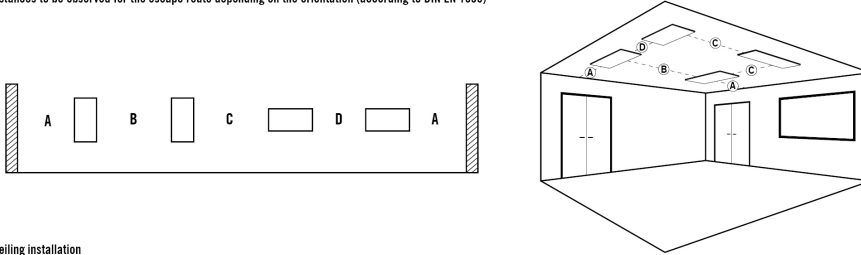

Målskisse

Lysfordeling

ELX EL LED CPS SM

El.nr. 66 008 82 **GTIN nr.** 4015120077067

Prosjekteringshjelp

Distances to be observed for the escape route depending on the orientation (according to DIN EN 1838)

Ceiling installation

Installation height	For 1 Lux					For 0,5 Lux				
	A	B	C	D	E	A	B	C	D	E
2,0 m	3,4 m	7,9 m	8,0 m	8,1 m	3,5 m	3,7 m	7,2 m	7,6 m	8,8 m	3,7 m
2,5 m	3,8 m	8,6 m	9,0 m	9,1 m	3,8 m	4,4 m	9,2 m	9,4 m	10,0 m	4,4 m
3,0 m	3,9 m	9,5 m	9,8 m	9,9 m	3,9 m	4,7 m	10,5 m	11,2 m	11,1 m	4,7 m
3,5 m	4,1 m	10,3 m	10,4 m	10,5 m	4,1 m	5,0 m	11,4 m	12,0 m	12,1 m	5,0 m
4,0 m	4,2 m	10,9 m	10,9 m	10,9 m	4,2 m	5,2 m	12,4 m	13,0 m	13,1 m	5,4 m