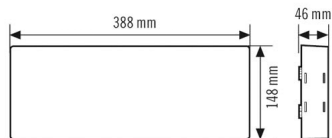

Tekniske data

GENERELT	
Apparatkategorier	Sikkerhetsbelysning
Fjernstyrt	–
Samsvar	CE-merket, EAC, RoHS, WEEE
Garanti	5 år
FASTGJØRING	
Monteringstype	Utenpåliggende
Moneringssted	Tak / vegg
Tilkoblingstype	Innstikksklemme
Tilkoblingsbart ledertverrsnitt	1,50 – 2,50 mm ²
Antall kontakter	4
KABINETT	
Mål	lengde 388 mm x Bredde 148 mm x Høyde/dybde 46 mm
Vekt	545,5 g
Material	UV-stabilisert polykarbonat
Kapslingsgrad	IP54
Omgivelsestemperatur	5 °C...+35 °C
Relativ luftfuktighet	5 - 95 %, ikke kondenserende
Farge	hvit, tilsvarende RAL 9016

ELX EL LED CPS SM

El.nr. 66 008 82
GTIN nr. 4015120077067

Tilbehør

Produktnavn	Artikkelnummer	Teknisk beskrivelse	GTIN nr.
Beskyttelse			
SLX/ELX BASKET GUARD WALL	EN10077265	Ballgitter for SLX- og ELX-serien, 80 mm høyt	4015120077265
Fjernkontroll			
ESY-Pen	EP10425356	ESY-Pen og ESY-appen, en duo for alt: (1) konfigurering, (2) fjernstyring (3), lysmåling, (4) prosjektforvaltning	4015120425356
Montering			
SLX/ELX WALL BRACKET 110	EN10077289	Veggmonteringsvinkel for SLX- og ELX-serien, 110 mm lengde	4015120077289
SLX/ELX MOUNTING FRAME 430 FM	EN10077234	Ramme for innfelling for SLX- og ELX-serien, monteringshullmål 430 x 155 mm	4015120077234
SLX/ELX TUBE PENDULUM SET	EN10078316	Rørpendelsett for SLX- og ELX-serien	4015120078316

Målskisse

Lysfordeling

ELX EL LED CPS SM

El.nr. 66 008 82 **GTIN nr.** 4015120077067

Prosjekteringshjelp

Distances to be observed for the escape route depending on the orientation (according to DIN EN 1838)